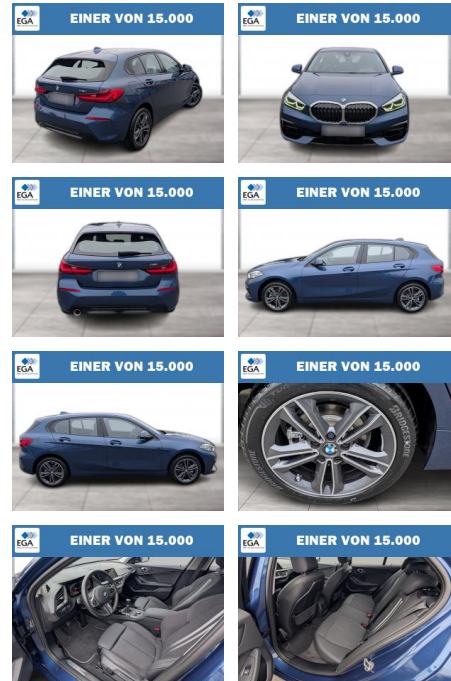

Ihr Ansprechpartner

Frau Sandra Scholz
E-Mail: s.scholz@autohaus-dippold.de
Telefon: 09221 951900

Autohaus Dippold GmbH
Kronacher Str. 2 - 95326 Kulmbach - Tel.: 09221 / 951113

BMW 116i SPORT LINE LC PROF LED GRA PDC DAB

WG06-262681 Angebotsnr.:

Erstzulassung:	Kilometer:	Farbe:	Leistung:	Kraftstoffart:
01.06.2023	11.000	Blau	80 kW / 109 PS	Benzin

PREIS
25.900 €

FINANZIERUNGSBEISPIEL
Laufzeit: 72 Monate Anzahlung: 25 %
Basis-Finanzierung:* Mtl. Rate:
Zielraten-Finanzierung:** **192 €**