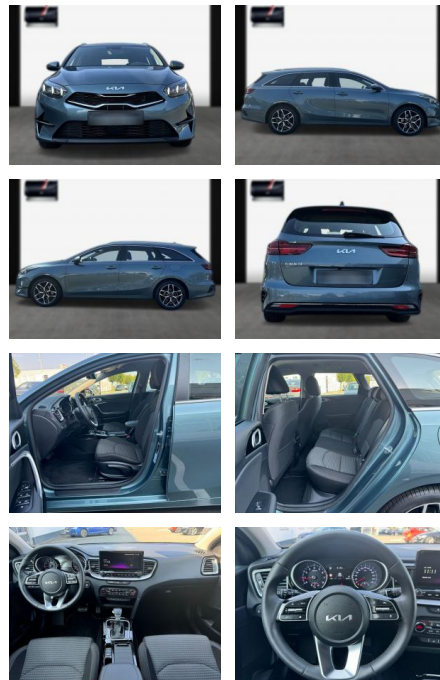

## Kia cee'd Sporty Wagon Ceed Sportswagon

SA13-PL15842 Angebotsnr.:

Erstzulassung:	Kilometer:	Farbe:	Leistung:	Kraftstoffart:
10.06.2023	9.300	Diverse	118 kW / 160 PS	Benzin

**PREIS**  
**29.000 €**