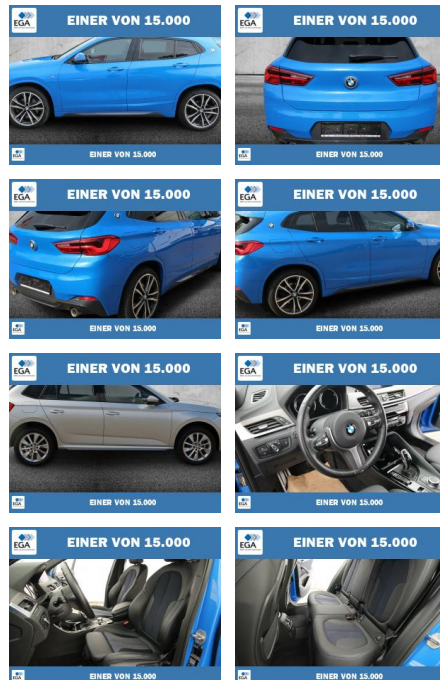

## BMW X2 xDrive25d M Sport AHK+KAMERA+LED

PW01-65147-001 Angebotsnr.:

Erstzulassung:	Kilometer:	Farbe:	Leistung:	Kraftstoffart:
01.12.2019	109.618	Blau	170 kW / 231 PS	Diesel

PREIS	FINANZIERUNGSBEISPIEL	
29.730 €	Laufzeit: 72 Monate	Anzahlung: 25 %
	Basis-Finanzierung:**	Mtl. Rate: 220 €
	Zielraten-Finanzierung:**	Mtl. Rate: 220 €