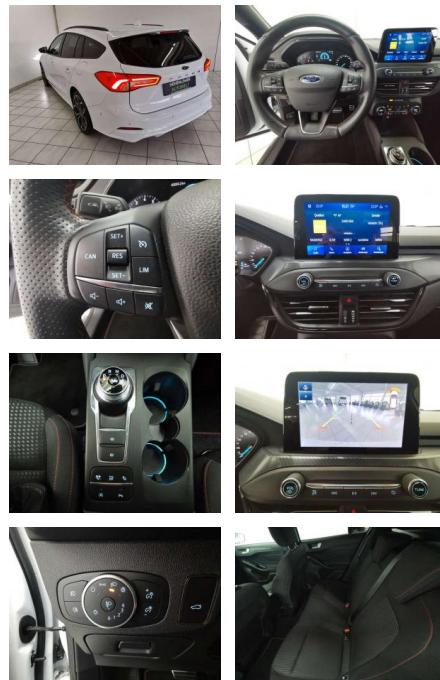

HA14-71193 **Angebotsnr.:**

Erstzulassung:	Kilometer:	Farbe:	Leistung:	Kraftstoffart:	Verbr. komb.	CO2-Emission	CO2-Klasse (WLTP)
01.11.2019	62.600	Weiß	110 kW / 150 PS	Benzin	5,3 l/100km	120 g/km	D

PREIS
21.180 €

- Anti-Blockiersystem ABS
- ABS Elektr. Wegfahrsperre ESP
- Geschwindigkeitsbegrenzer Isofix
- Lichtsensor Nebelscheinwerfer
- Notbremsassistent Notrufsystem
- Regensensor Reifendruckkontrolle
- Spurhalteassistent Start/Stop-Automatik
- Traktionskontrolle
- Verkehrszeichenerkennung Airbags: Front-
- Seiten- und weitere Airbags Tagfahrlicht (Art): LED-Tagfahrlicht
- Hauptscheinwerfer: LED-Scheinwerfer
- Pannenhilfe: Pannenset Kamera Hinten
- Vorne Selbstlenkende Systeme Sport:
- Sportfahrwerk Sportsitze
- Innenausstattung: Stoff Farbe der Innenausstattung: Grau

Weiteres

- Ausstattung: Abgedunkelte Scheiben
- Armlehne Beheizbare Frontscheibe
- Beheizbares Lenkrad Elektr. Fensterheber
- Elektr. Heckklappe Elektr. Seitenspiegel
- Innenspiegel autom. abblendend
- Lederlenkrad Schlüssellose
- Zentralverriegelung Sitzheizung
- Zentralverriegelung Berganfahrassistent
- Bordcomputer Multifunktionslenkrad
- Servolenkung Android Auto Bluetooth
- Apple CarPlay Freisprecheinrichtung
- Musikstreaming integriert
- Navigationssystem Soundsystem
- Sprachsteuerung Touchscreen USB WLAN /
- Wifi Hotspot Sommerreifen
- Leichtmetallfelgen Winterpaket
- Tuner/Radio: Radio DAB Tuner/Radio
- Geschwindigkeitsregulierung: Tempomat
- Klimatisierung: 2-Zonen-Klimaautomatik