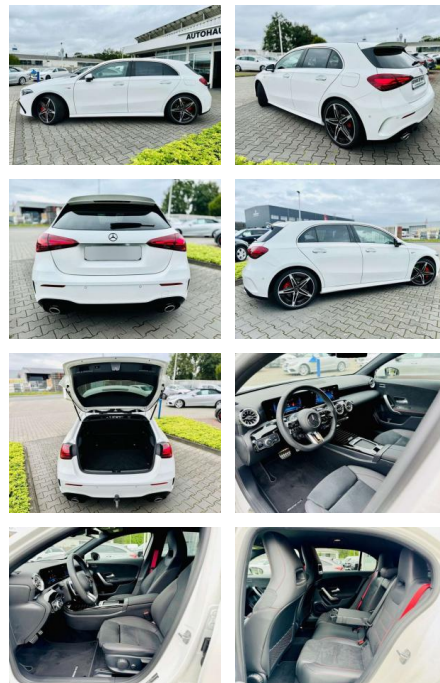

## Mercedes-Benz A 35 AMG 4M, Multibeam, 360°,

AB97-E 7558 **Angebotsnr.:**

Erstzulassung:	Kilometer:	Farbe:	Leistung:	Kraftstoffart:	Verbr. komb.	CO2-Emission	CO2-Klasse (WLTP)
01.06.2023	11.735	Weiß	225 kW / 306 PS	Benzin	8,3 l/100km	194 g/km	G