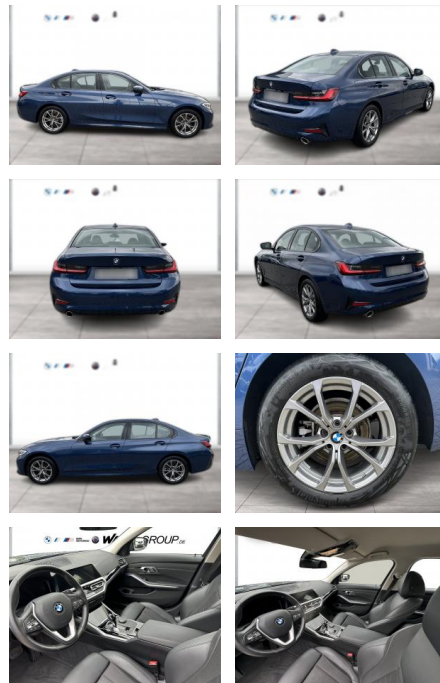

## BMW 320d SPORT LINE LC PROF LASER GRA ALARM

WG04-230893 Angebotsnr.:

| Erstzulassung: | Kilometer: | Farbe: | Leistung:       | Kraftstoffart: |
|----------------|------------|--------|-----------------|----------------|
| 01.09.2021     | 50.400     | Blau   | 140 kW / 190 PS | Diesel         |