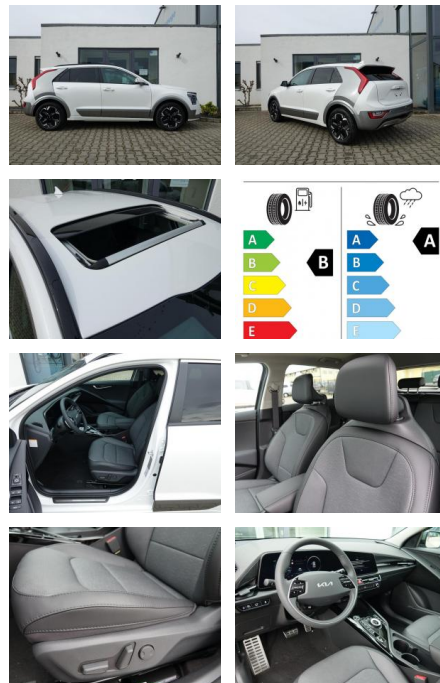

## Kia Niro EV Inspiration VOLLAUSSTATTUNG!

KA08-NIRO\_2544gebotsnr.:

|                       |                   |               |                  |                       |
|-----------------------|-------------------|---------------|------------------|-----------------------|
| <b>Erstzulassung:</b> | <b>Kilometer:</b> | <b>Farbe:</b> | <b>Leistung:</b> | <b>Kraftstoffart:</b> |
| 01.03.2023            | 12.600            |               | 150 kW / 204 PS  | Elektro               |