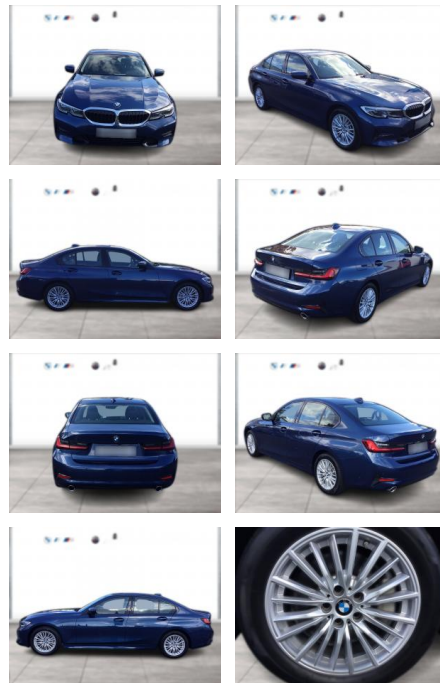

WG05-231372 Angebotsnr.:

Erstzulassung:	Kilometer:	Farbe:	Leistung:	Kraftstoffart:
01.07.2021	98.400	Blau	210 kW / 286 PS	Diesel

PREIS
36.310 €

FINANZIERUNGSBEISPIEL

Laufzeit: 72 Monate Anzahlung: 25 %
Basis-Finanzierung:* Mtl. Rate:
Zielraten-Finanzierung:** **269 €**