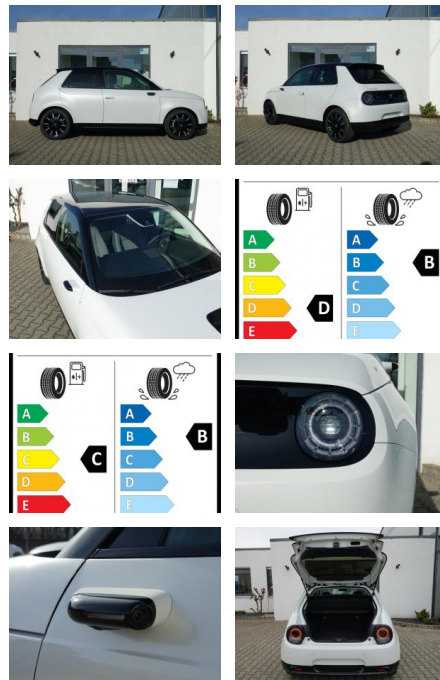

Ihr Ansprechpartner

Frau Sandra Scholz
E-Mail: s.scholz@autohaus-dippold.de
Telefon: 09221 951900

Autohaus Dippold GmbH
Kronacher Str. 2 - 95326 Kulmbach - Tel.: 09221 / 951113

Honda e ADVANCE

KA08-HONDA-0551 Gebotsnr.:

Erstzulassung:	Kilometer:	Farbe:	Leistung:	Kraftstoffart:
01.02.2023	8.500		113 kW / 154 PS	Elektro

PREIS
24.710 €

FINANZIERUNGSBEISPIEL

Laufzeit: 72 Monate   Anzahlung: 25 %
Basis-Finanzierung:*   Mtl. Rate:
Zielraten-Finanzierung:** **183 €**

* Basisfinanzierung: Anzahlung: 6.178 Euro, Laufzeit: 72 Monate, Nettodarlehen: 18.533 Euro, Gesamtbetrag: 28.041 Euro, Zinssätze: 5.83% Sollz. (gebunden), 5.99% eff.
** Zielratenfinanzierung: Anzahlung: 6.178 Euro, Laufzeit: 72 Monate, Nettodarlehen: 18.533 Euro, Zielrate: 12.355 Euro, Gesamtbetrag: 29.336 Euro, Zinssätze: 5.83% Sollz. (gebunden), 5.99% eff.,

Vermittlung für: Santander Consumer Bank
Repräsentatives Beispiel gem. § 17 Abs. 4 PAngV. Diese Finanzierungsangebote sind Beispiele. Gerne ermitteln wir für Sie Ihr individuelles Angebot.

Ausstattung

Sicherheit

- PDC Park Distance Control hinten
- Anti-Blockiersystem ABS
- Antischlupfregelung ASC+T
- elektronische Stabilitätskontrolle (ESP / DSP)
- Servolenkung
- Regensensor
- Wegfahrsperre
- Kindersitzbefestigung
- PDC Park Distance Control vorne

Multimedia

- Radio
- Navigation mit Bildschirm
- MP3 Anschluss
- Bluetooth

Komfort

- Zentralverriegelung
- Bordcomputer

Interieur

- Multifunktionslenkrad
- el. Fensterheber
- Sitzheizung

Exterieur

- Leichtmetallfelgen
- Nebelscheinwerfer

Weiteres

- Lichtsensor
- Panoramadach
- Nichtraucher
- SOFORT lieferbar!
- Preis versteht sich als Endpreis
- inklusive Überführung
- frei Düren! Es entstehen Ihnen keine Zusatzkosten!
- Wir beantworten JEDE Anfrage! Bitte schauen Sie hierzu auch in Ihren Spam/Junk-Mail-Ordner.

- (Manche E-Mail-Programme legen unsere Antwortmail dort ab.)
- Eine sehr ausführliche Ausstattungsbeschreibung sowie eine große Bildershow finden Sie auf unserer Homepage unter auto-kueck.de
- Hier ein Auszug der wichtigsten Ausstattungsmerkmale:
- Honda e Advance!!
- Die Staatliche Umweltprämie und der Herstelleranteil sind bereits eingerechnet.
- 17-Zoll Leichtmetallfelgen
- Fernlichtassistent
- LED-Nebelscheinwerfer
- LED-Rückleuchten
- LED-Scheinwerfer
- LED-Tagfahrlicht
- Lichtsensor
- Regensensor
- Rückfahrkamera

STÄNDIG ÜBER 15.000 FAHRZEUGE IM BESTAND!