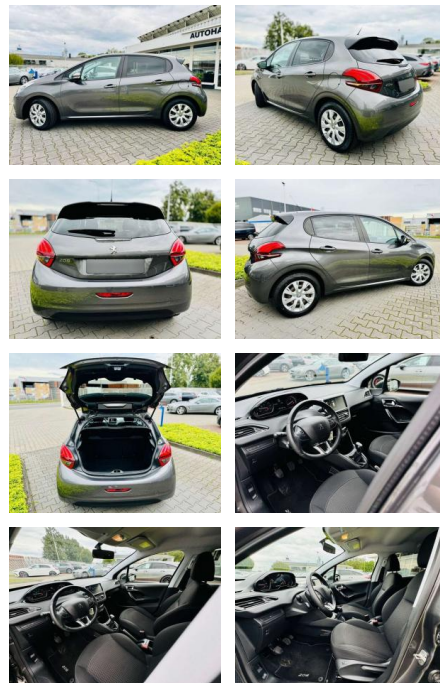

AB97-E 7535 **Angebotsnr.:**

Erstzulassung:	Kilometer:	Farbe:	Leistung:	Kraftstoffart:
01.11.2019	44.680	Grau	60 kW / 82 PS	Benzin

PREIS
13.030 €

FINANZIERUNGSBEISPIEL
Laufzeit: 72 Monate Anzahlung: 25 %
Basis-Finanzierung:* Mtl. Rate:
Zielraten-Finanzierung:** Mtl. Rate: **97 €**