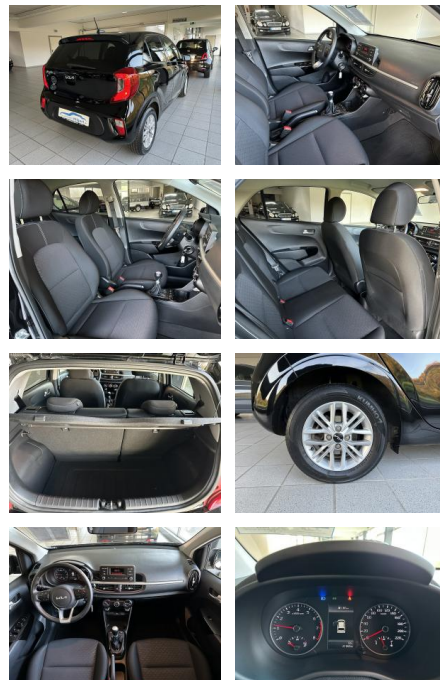

Ihr Ansprechpartner

Frau Sandra Scholz
E-Mail: s.scholz@autohaus-dippold.de
Telefon: 09221 951900

Autohaus Dippold GmbH
Kronacher Str. 2 - 95326 Kulmbach - Tel.: 09221 / 951113

Kia Picanto Klima Sitzheizung Lenkradheizung

AH00-7084X52Angebotsnr.:

Erstzulassung:	Kilometer:	Farbe:	Leistung:	Kraftstoffart:
29.11.2022	21.064	Schwarz	49 kW / 67 PS	Benzin

PREIS
13.560 €

FINANZIERUNGSBEISPIEL
Laufzeit: 72 Monate   Anzahlung: 25 %
Basis-Finanzierung:*   Mtl. Rate:
Zielraten-Finanzierung:** **100 €**

* Basisfinanzierung: Anzahlung: 3.390 Euro, Laufzeit: 72 Monate, Nettodarlehen: 10.170 Euro, Gesamtbetrag: 15.388 Euro, Zinssätze: 5.83% Sollz. (gebunden), 5.99% eff.
** Zielratenfinanzierung: Anzahlung: 3.390 Euro, Laufzeit: 72 Monate, Nettodarlehen: 10.170 Euro, Zielrate: 6.780 Euro, Gesamtbetrag: 16.098 Euro, Zinssätze: 5.83% Sollz. (gebunden), 5.99% eff.,

Vermittlung für: Santander Consumer Bank
Repräsentatives Beispiel gem. § 17 Abs. 4 PAngV. Diese Finanzierungsangebote sind Beispiele. Gerne ermitteln wir für Sie Ihr individuelles Angebot.

Ausstattung

Sicherheit

- Anti-Blockiersystem ABS
- elektronische Stabilitätskontrolle (ESP / DSP)
- Servolenkung
- Tagfahrlicht
- Wegfahrsperrung
- ABS
- Abstandswarner
- Elektr. Wegfahrsperrung
- ESP
- Isofix
- Notbremsassistent
- Reifendruckkontrolle
- Tagfahrlicht
- Traktionskontrolle
- Reifendruckkontrollsystem
- Schaltpunktanzeige
- Wegfahrsperrung

Multimedia

- Musikstreaming integriert
- USB
- Radio
- MP3 Anschluss
- Bluetooth
- Bluetooth
- Freisprecheinrichtung
- Radio DAB
- Tuner/Radio
- USB

Komfort

- Beheizbares Lenkrad
- Klimaanlage
- Front-, Seiten- und weitere Airbags
- Lederlenkrad
- Zentralverriegelung
- Fernbedienung Zentralverriegelung
- Bordcomputer
- Beheizbares Lenkrad

- Berganfahrassistent
- Elektr. Fensterheber
- Elektr. Seitenspiegel
- Lichtsensor
- Multifunktionslenkrad
- Start/Stop-Automatik
- Klimaanlage

Interieur

- Multifunktionslenkrad
- Durchladesystem
- Sitzheizung
- Fensterheber elektrisch hinten
- Gepäckraumabdeckung
- Gepäckraumbeleuchtung
- Lenkrad höhenverstellbar

Exterieur

- Tagfahrlicht
- Leichtmetallfelgen
- metallic

STÄNDIG ÜBER 15.000 FAHRZEUGE IM BESTAND!