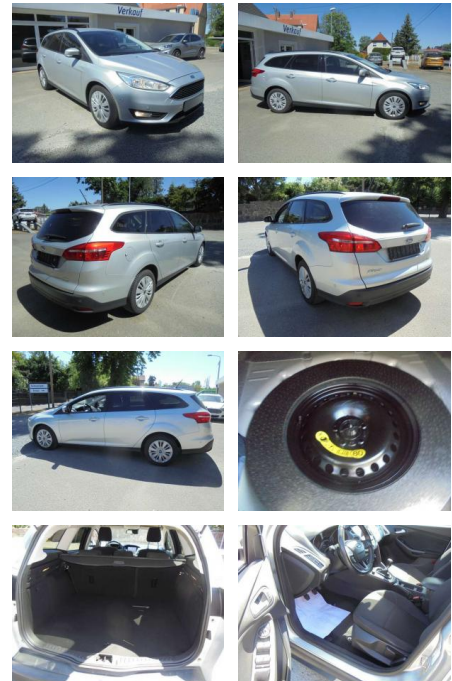

KS05-6HE7120A **Angebotsnr.:**

Erstzulassung:	Kilometer:	Farbe:	Leistung:	Kraftstoffart:
01.01.2018	116.742	Silber	92 kW / 125 PS	Benzin

PREIS
11.400 €

FINANZIERUNGSBEISPIEL
Laufzeit: 72 Monate Anzahlung: 25 %
Basis-Finanzierung:* Mtl. Rate:
Zielraten-Finanzierung:** Mtl. Rate: **84 €**