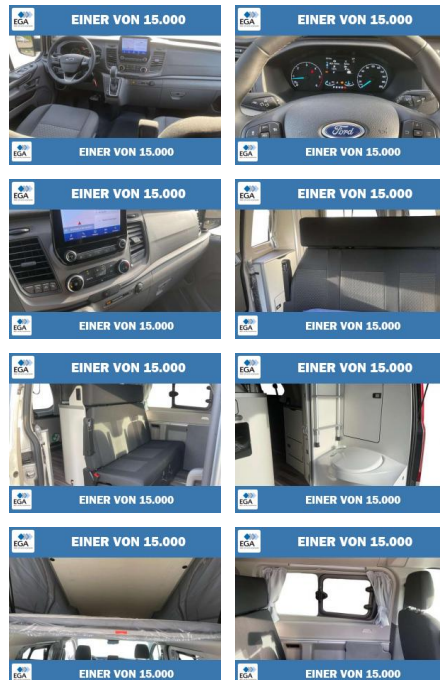

Ihr Ansprechpartner

Herr Anna-Lena Burger
E-Mail: al.burger@autohaus-dippold.de
Telefon: 09221 951113

Autohaus Dippold GmbH
Kronacher Str. 2 - 95326 Kulmbach - Tel.: 09221 / 951113

Ford Transit Custom Nugget Plus L2 AD 340

TC00-472582 Angebotsnr.: