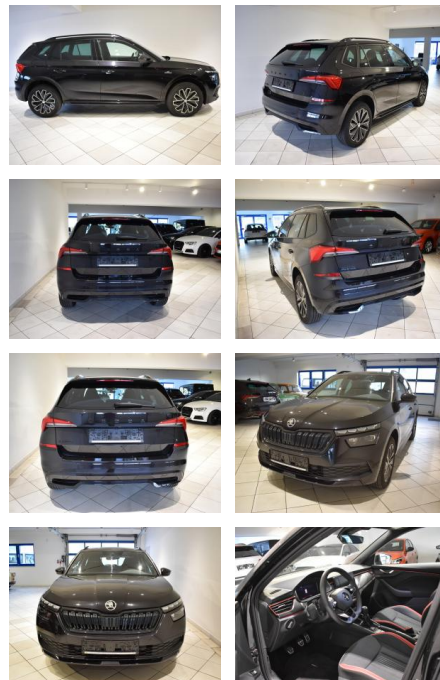

## Skoda Kamiq 1.0TSI Monte 5J.Garantie ACC beheitzt...

AH44-ATS 366Angebotsnr.:

**VERKAUFT**

Erstzulassung:	Kilometer:	Farbe:	Leistung:	Kraftstoffart:
19.04.2023	21.800	Schwarz	81 kW / 110 PS	Benzin

**PREIS**  
**24.890 €**