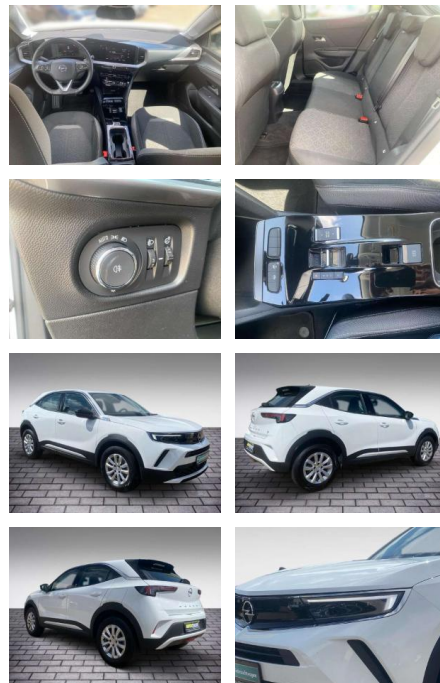

JB03-W045351Angebotsnr.:

Erstzulassung:	Kilometer:	Farbe:	Leistung:	Kraftstoffart:
01.07.2021	31.800	Weiß	100 kW / 136 PS	Benzin

PREIS
22.730 €

FINANZIERUNGSBEISPIEL
Laufzeit: 72 Monate Anzahlung: 25 %
Basis-Finanzierung:* Mtl. Rate:
Zielraten-Finanzierung:** **168 €**