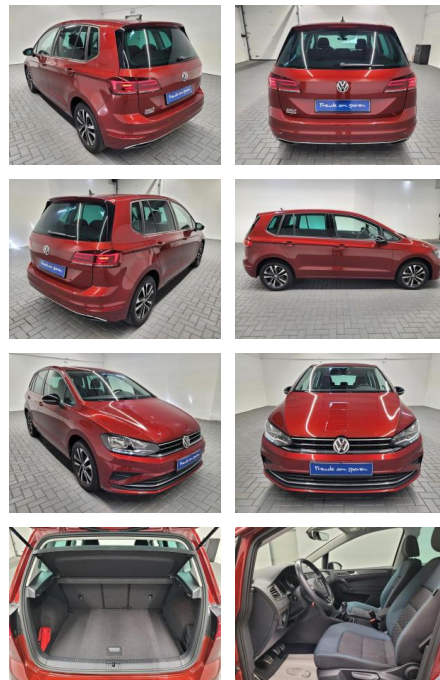

## Volkswagen Golf Sportsvan "VII IQ-Drive

AM35-29043 **Angebotsnr.:**

Erstzulassung:	Kilometer:	Farbe:	Leistung:	Kraftstoffart:
06.02.2020	11.300		85 kW / 116 PS	Benzin

**PREIS**  
**23.860 €**

**FINANZIERUNGSBEISPIEL**  
Laufzeit: 72 Monate      Anzahlung: 25 %  
Basis-Finanzierung:\*      Mtl. Rate:  
Zielraten-Finanzierung:\*\* **177 €**