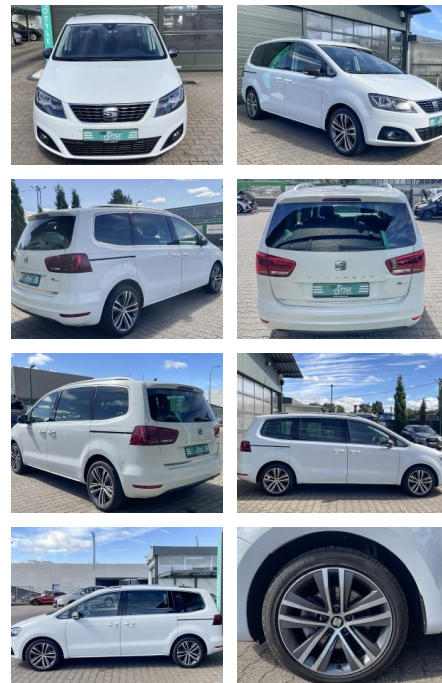

## Seat Alhambra 1.4 TSI FR Line SHZ NAVI RFK 7 SIT...

CS01-FO2408206 Angebotsnr.:

| Erstzulassung: | Kilometer: | Farbe: | Leistung:       | Kraftstoffart: |
|----------------|------------|--------|-----------------|----------------|
| 12.06.2019     | 145.000    | Weiß   | 110 kW / 150 PS | Benzin         |

**PREIS**  
**22.800 €**