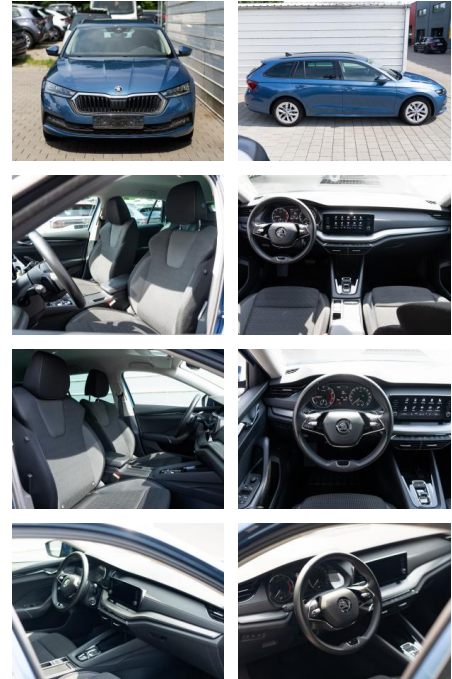

Ihr Ansprechpartner

Frau Sandra Scholz
E-Mail: s.scholz@autohaus-dippold.de
Telefon: 09221 951900

Autohaus Dippold GmbH
Kronacher Str. 2 - 95326 Kulmbach - Tel.: 09221 / 951113

Skoda Octavia Combi Ambition 1.5TSI e-Tec DSG

AB95-T.48091 **Angebotsnr.:**

Erstzulassung:	Kilometer:	Farbe:	Leistung:	Kraftstoffart:
01.09.2021	66.500		110 kW / 150 PS	Benzin

PREIS
24.880 €

FINANZIERUNGSBEISPIEL
Laufzeit: 72 Monate   Anzahlung: 25 %
Basis-Finanzierung:*   Mtl. Rate:
Zielraten-Finanzierung:** **184 €**

* Basisfinanzierung: Anzahlung: 6.220 Euro, Laufzeit: 72 Monate, Nettodarlehen: 18.660 Euro, Gesamtbetrag: 28.233 Euro, Zinssätze: 5.83% Sollz. (gebunden), 5.99% eff.
** Zielratenfinanzierung: Anzahlung: 6.220 Euro, Laufzeit: 72 Monate, Nettodarlehen: 18.660 Euro, Zielrate: 12.440 Euro, Gesamtbetrag: 29.537 Euro, Zinssätze: 5.83% Sollz. (gebunden), 5.99% eff.,

Vermittlung für: Santander Consumer Bank
Repräsentatives Beispiel gem. § 17 Abs. 4 PAngV. Diese Finanzierungsangebote sind Beispiele. Gerne ermitteln wir für Sie Ihr individuelles Angebot.

Ausstattung

Sicherheit

- PDC Park Distance Control hinten
- Anti-Blockiersystem ABS
- elektronische Stabilitätskontrolle (ESP / DSP)
- Servolenkung
- Regensensor
- Wegfahrsperre
- Kindersitzbefestigung
- PDC Park Distance Control vorne

Multimedia

- Bluetooth

Komfort

- Zentralverriegelung
- Bordcomputer

Interieur

- Multifunktionslenkrad
- el. Fensterheber

- Sitzheizung

Exterieur

- Leichtmetallfelgen
- metallic
- Nebelscheinwerfer
- Dachreling

Weiteres

- Lichtsensor
- elektrische Außenspiegel
- Start Stop Automatik
- Highlights:
  - Einparkhilfe vorn und hinten
  - LM-Felgen 7x17 (Rotare Aero)
  - Metallic-Lackierung
  - Rückfahrkamera
  - LED Scheinwerfer
  - Heckleuchten LED (Kristallglas-Optik)
  - Heckleuchten LED mit dynamischem Blinklicht

- Schließ-/Startsystem Kessy advanced
- Seitenscheiben hinten und Heckscheibe abgedunkelt (SunSet)
- Sitzheizung vorn
- APP Connect
- el. Heckklappe
- Dachreling Schwarz
- Spurhalteassistent
- Abbiegeassistent
- Tempomat
- Nebelscheinwerfer
- Climatronic
- weitere Ausstattung:
  - 8 Lautsprecher
  - Airbag Beifahrerseite abschaltbar
  - Airbag Fahrer-/Beifahrerseite
  - Anti-Blockier-System (ABS)
  - Antriebs-Schlupfregelung (ASR)
  - Audiosystem Bolero mit Touchscreen
  - Außenspiegel elektr. verstell- und heizbar

STÄNDIG ÜBER 15.000 FAHRZEUGE IM BESTAND!