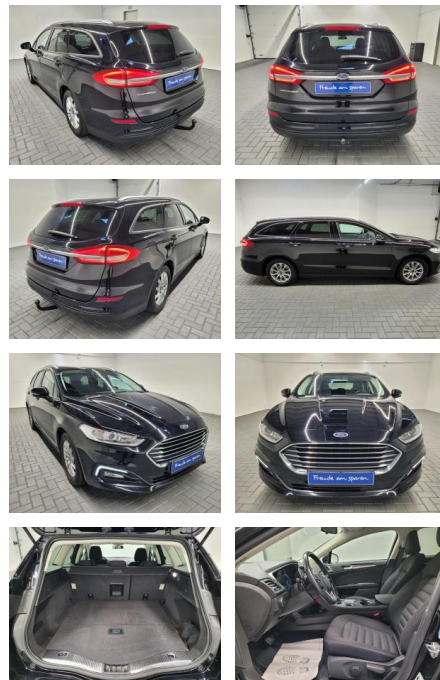

## Ford Mondeo Turnier Navi/AHK/SHZ

AM35-29051 **Angebotsnr.:**

<b>Erstzulassung:</b>	<b>Kilometer:</b>	<b>Farbe:</b>	<b>Leistung:</b>	<b>Kraftstoffart:</b>
19.08.2019	96.400		121 kW / 165 PS	Benzin

**PREIS**  
**23.240 €**