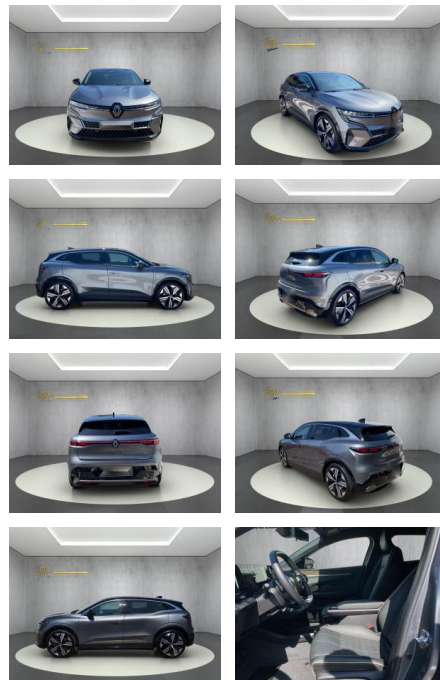

## Renault Megane Iconic

WS04-795951 **Angebotsnr.:**

Erstzulassung:	Kilometer:	Farbe:	Leistung:	Kraftstoffart:
11.10.2022	34.650	Diverse	160 kW / 218 PS	Elektro

**PREIS**  
**36.210 €**