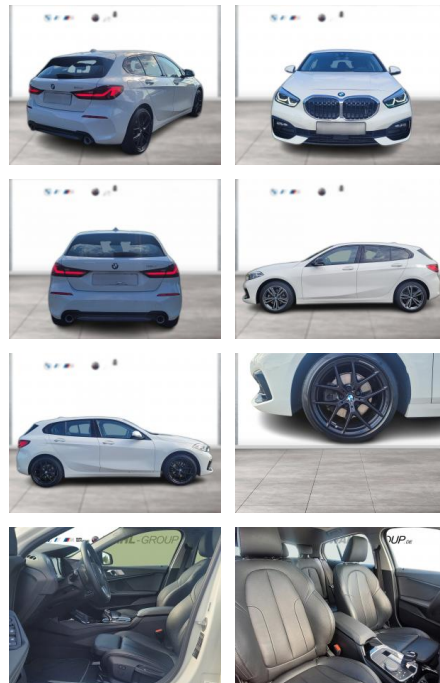

## BMW 118d Automatic Sportline Padach Hifi

WG00-238583 Angebotsnr.:

Erstzulassung:	Kilometer:	Farbe:	Leistung:	Kraftstoffart:
01.03.2021	78.250	Weiß	110 kW / 150 PS	Diesel

**PREIS**  
**27.660 €**

**FINANZIERUNGSBEISPIEL**  
Laufzeit: 72 Monate      Anzahlung: 25 %  
Basis-Finanzierung:\*      Mtl. Rate:  
Zielraten-Finanzierung:\*\*      **205 €**