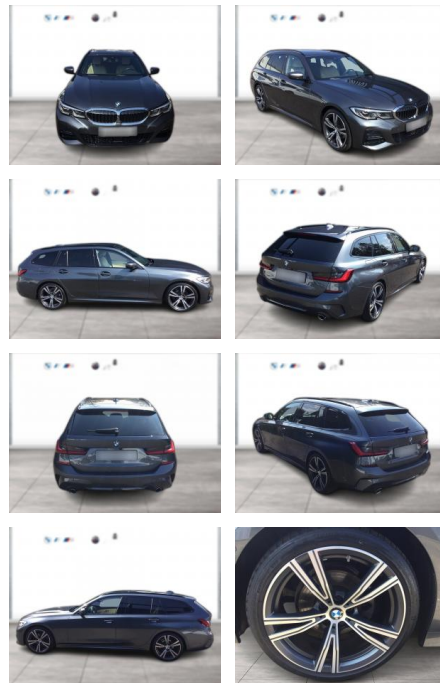

WG03-227054 **Angebotsnr.:**

Erstzulassung:	Kilometer:	Farbe:	Leistung:	Kraftstoffart:
01.03.2020	53.100	Grau	135 kW / 184 PS	Benzin

PREIS
35.280 €

FINANZIERUNGSBEISPIEL

Laufzeit: 72 Monate Anzahlung: 25 %
Basis-Finanzierung:* Mtl. Rate:
Zielraten-Finanzierung:** **261 €**