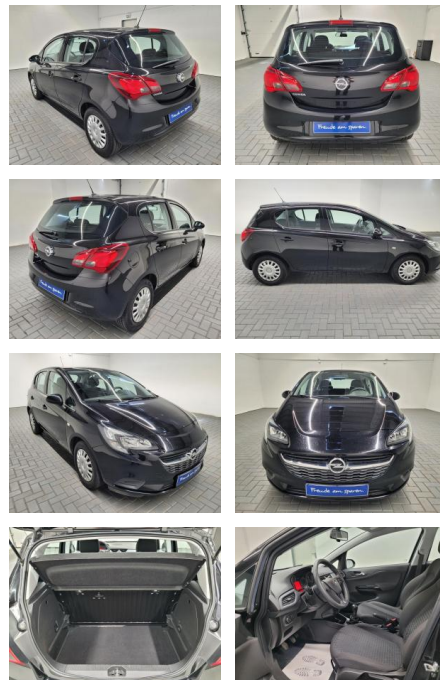

Ihr Ansprechpartner

Herr Anna-Lena Burger
E-Mail: al.burger@autohaus-dippold.de
Telefon: 09221 951113

Autohaus Dippold GmbH
Kronacher Str. 2 - 95326 Kulmbach - Tel.: 09221 / 951113

Opel Corsa E Klima/Radio-CD/BT/RDKS

AM35-26502 **Angebotsnr.:**

Erstzulassung:	Kilometer:	Farbe:	Leistung:	Kraftstoffart:
15.02.2019	89.980		51 kW / 69 PS	Benzin

PREIS
11.600 €

FINANZIERUNGSBEISPIEL
Laufzeit: 72 Monate Anzahlung: 25 %
Basis-Finanzierung:* Mtl. Rate:
Zielraten-Finanzierung:** Mtl. Rate: **86 €**