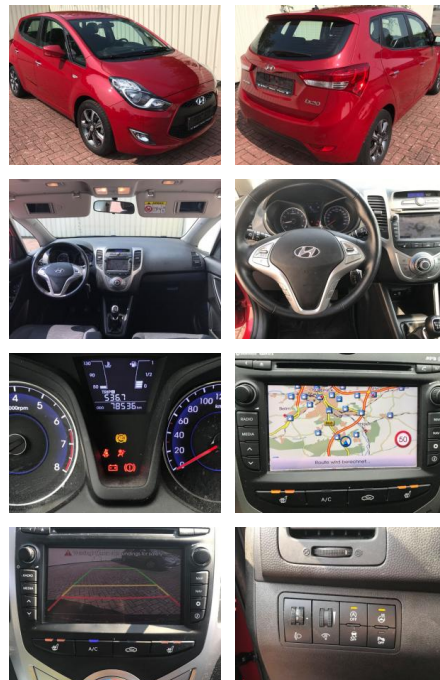

AP19-400481105 Angebotsnr.:

Erstzulassung:	Kilometer:	Farbe:	Leistung:	Kraftstoffart:	Verbr. komb.	CO2-Emission	CO2-Klasse (WLTP)
25.08.2019	78.536	Diverse	92 kW / 125 PS	Benzin	6,5 l/100km	140 g/km	D

PREIS
15.400 €

Sicherheit

- Reifendruckkontrollsystem

Multimedia

- USB
- Verkehrszeichenerkennung
- Sprachsteuerung
- Touchscreen

Komfort

- Berganfahrassistent
- Beheizbares Lenkrad
- Lederlenkrad

Weiteres

- Schaltwippen
- Start Stop Automatik
- **scheckheft-gepflegtes Fahrzeug aus 1. Hand:**
- *Getriebe: 6-Gang manuell
- Frontantrieb/Alarmanlage