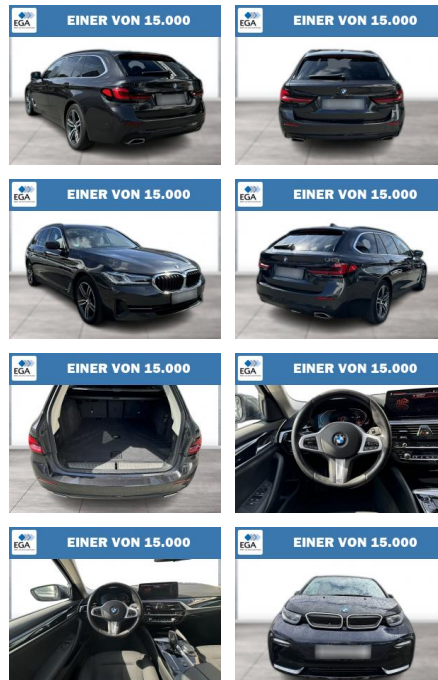

WG08-226599 Angebotsnr.:

Erstzulassung:	Kilometer:	Farbe:	Leistung:	Kraftstoffart:
01.05.2021	75.567	Grau	140 kW / 190 PS	Diesel

PREIS
38.370 €

FINANZIERUNGSBEISPIEL
Laufzeit: 72 Monate Anzahlung: 25 %
Basis-Finanzierung:* Mtl. Rate:
Zielraten-Finanzierung:** Mtl. Rate: **284 €**