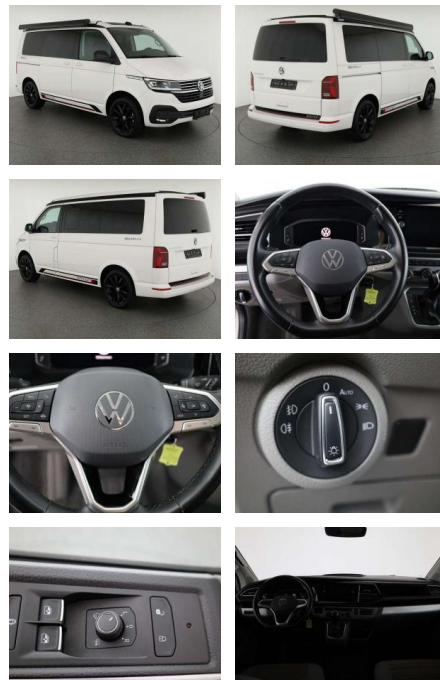

AN07-MH10220 **Angebotsnr.:**

Erstzulassung:	Kilometer:	Farbe:	Leistung:	Kraftstoffart:	Verbr. komb.	CO2-Emission	CO2-Klasse (WLTP)
01.05.2021	60.000	Weiß	110 kW / 150 PS	Benzin	8,0 l/100km	211 g/km	G

PREIS
59.690 €

- programmierbar
- mit Fernbedienung und zusätzlicher Zuheizung (NF1) Markise in Schwarz (Gehäuse und Schiene) (9AH) 3-Zonen Klimaautomatik "Air Care Climatronic" inkl. Bedienteil im Fahrgastraum (ZIE) Navigationssystem Discover Media (KA1) Rückfahrkamera (7Y1) Spurwechselassistent "Side Assist" und Ausparkassistent (4A3) Sitzheizung für Vordersitze (4GR) Verbundglas-Frontscheibe in Dämmglas
- beheizbar MULTIMEDIA UND KOMMUNIKATION: (QV3) DAB+ Digitaler Radioempfang (9ZX) Bluetooth (7UT) Navigationssystem Discover Media (QH1) Sprachsteuerung (9WJ) Wired & Wireless App-Connect