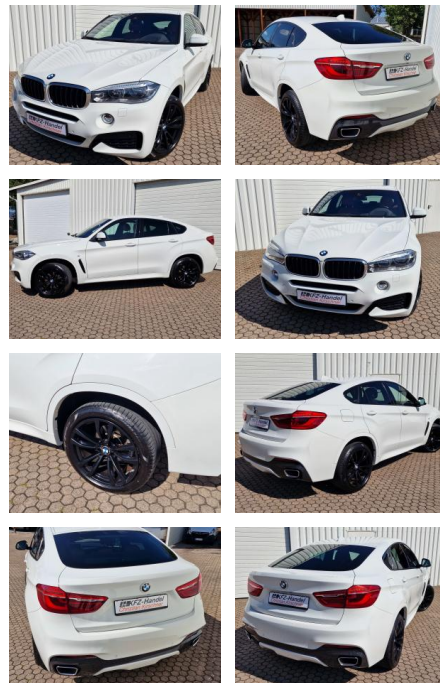

KK00-29-84391Angebotsnr.:

Erstzulassung:	Kilometer:	Farbe:	Leistung:	Kraftstoffart:
28.02.2020	67.850	Weiß	190 kW / 258 PS	Diesel

PREIS
51.750 €

FINANZIERUNGSBEISPIEL

Laufzeit: 72 Monate Anzahlung: 25 %
Basis-Finanzierung:* Mtl. Rate:
Zielraten-Finanzierung:** **383 €**