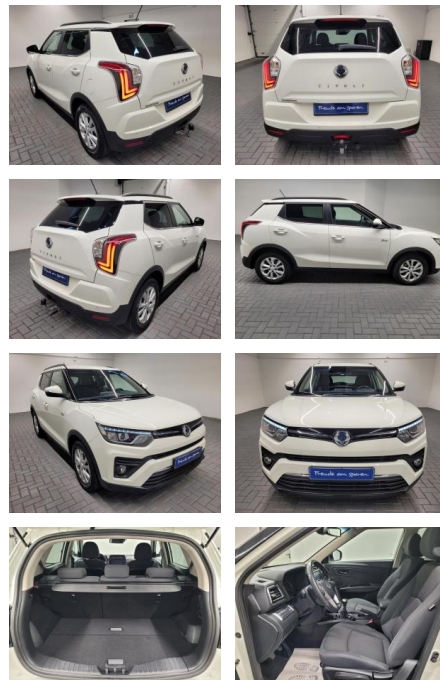

AM35-26484 **Angebotsnr.:**

Erstzulassung:	Kilometer:	Farbe:	Leistung:	Kraftstoffart:
09.06.2020	45.300		120 kW / 163 PS	Benzin

PREIS
20.760 €

FINANZIERUNGSBEISPIEL
Laufzeit: 72 Monate Anzahlung: 25 %
Basis-Finanzierung:* Mtl. Rate:
Zielraten-Finanzierung:** **154 €**