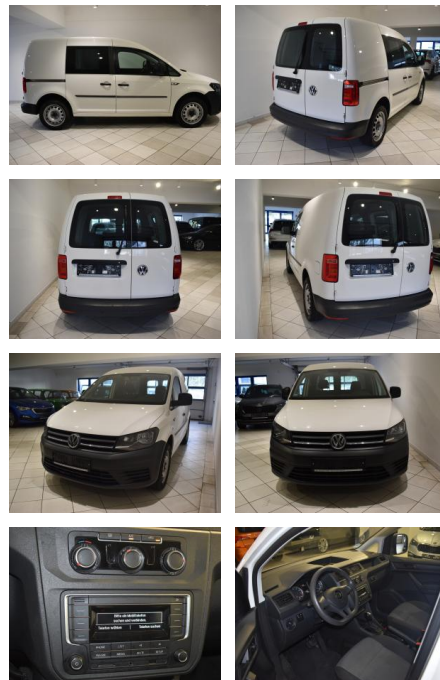

AH44-ATS6185Angebotsnr.:

Erstzulassung:	Kilometer:	Farbe:	Leistung:	Kraftstoffart:
08.05.2019	88.105	Weiß	92 kW / 125 PS	Benzin

PREIS
20.260 €

FINANZIERUNGSBEISPIEL
Laufzeit: 72 Monate Anzahlung: 25 %
Basis-Finanzierung:* Mtl. Rate:
Zielraten-Finanzierung:** **150 €**