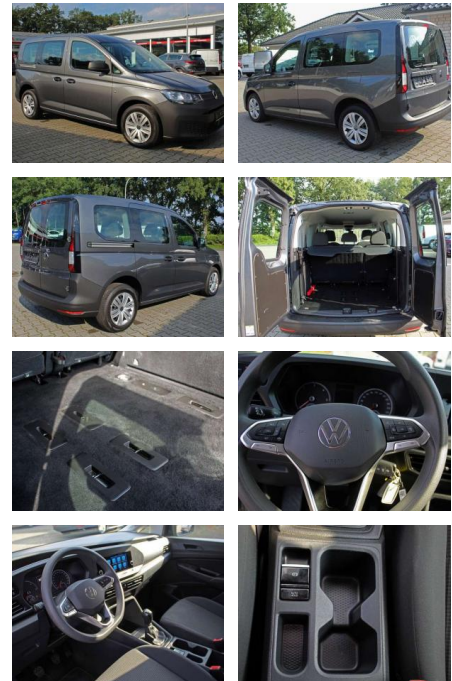

SA14-074473 **Angebotsnr.:**

Erstzulassung:	Kilometer:	Farbe:	Leistung:	Kraftstoffart:
01.04.2023	29.740	Grau	75 kW / 102 PS	Benzin

PREIS
26.430 €

FINANZIERUNGSBEISPIEL
Laufzeit: 72 Monate Anzahlung: 25 %
Basis-Finanzierung:* Mtl. Rate:
Zielraten-Finanzierung:** Mtl. Rate: **196 €**