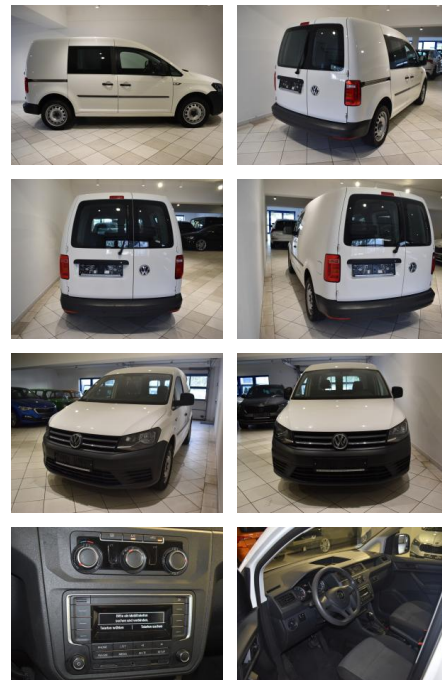

AH44-ATS6185Angebotsnr.:

Erstzulassung:	Kilometer:	Farbe:	Leistung:	Kraftstoffart:
08.05.2019	88.105	Weiß	92 kW / 125 PS	Benzin

PREIS
20.260 €

FINANZIERUNGSBEISPIEL

Laufzeit: 72 Monate Anzahlung: 25 %
Basis-Finanzierung:* Mtl. Rate:
Zielraten-Finanzierung:** **150 €**