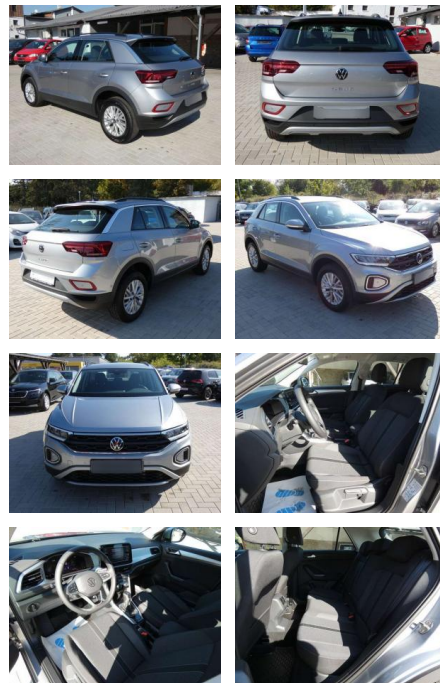

HA13-1070 **Angebotsnr.:**

Erstzulassung:	Kilometer:	Farbe:	Leistung:	Kraftstoffart:
01.11.2022	1.598		110 kW / 150 PS	Benzin

PREIS
29.820 €

FINANZIERUNGSBEISPIEL
Laufzeit: 72 Monate Anzahlung: 25 %
Basis-Finanzierung:* Mtl. Rate:
Zielraten-Finanzierung:** **221 €**