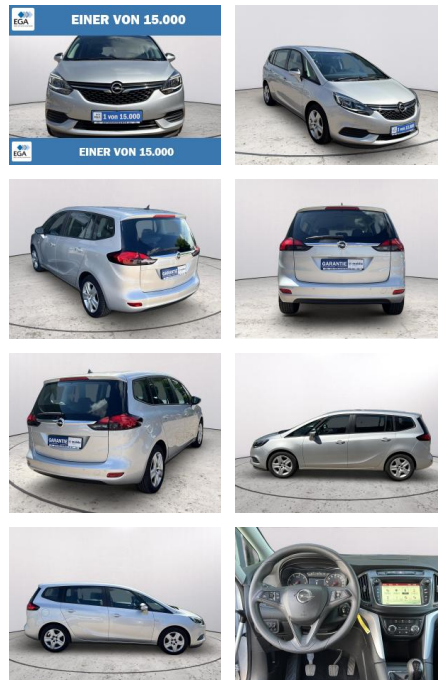

Ihr Ansprechpartner

Herr Anna-Lena Burger
E-Mail: al.burger@autohaus-dippold.de
Telefon: 09221 951113

Autohaus Dippold GmbH
Kronacher Str. 2 - 95326 Kulmbach - Tel.: 09221 / 951113

Opel Zafira 1.6 CDTI Edition *Navigation*PDC*Kli...

AB73-0047-8477 Angebotsnr.:

Erstzulassung:	Kilometer:	Farbe:	Leistung:	Kraftstoffart:
10.07.2017	83.602	Silber	88 kW / 120 PS	Diesel

PREIS
14.380 €

FINANZIERUNGSBEISPIEL
Laufzeit: 72 Monate Anzahlung: 25 %
Basis-Finanzierung:* Mtl. Rate:
Zielraten-Finanzierung:** **107 €**

- Audio-Navigationssystem Navi 950 Europa IntelliLink
- AUX-IN-Anschluss
- USB-Schnittstelle
- Freisprecheinrichtung (Bluetooth) mit Sprachsteuerung
- 6 Lautsprecher
- Farbdisplay (CID)
- Bordcomputer
- Klimaanlage
- Tempomat
- Einparkhilfe/Parkpilotsystem vorn + hinten
- Ergonomiesitz vorn
- Außenspiegel elektr. verstell- und heizbar
- 4x Fensterheber elektrisch
- Tagfahrlicht LED
- Zentralverriegelung mit FB
- Getriebe 6-Gang