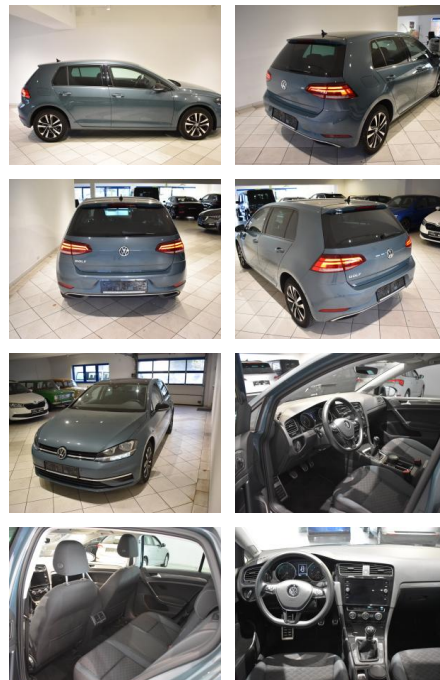

## Volkswagen Golf 1.6TDI IQ.Drive ACC DYNAUDIO BLI...

AH44-ATS0125Angebotsnr.:

**VERKAUFT**

<b>Erstzulassung:</b>	<b>Kilometer:</b>	<b>Farbe:</b>	<b>Leistung:</b>	<b>Kraftstoffart:</b>
31.07.2019	49.494	Blau	85 kW / 116 PS	Diesel