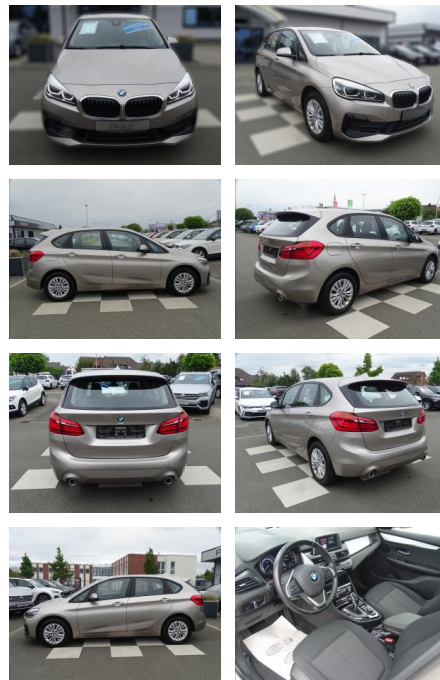

## BMW R 2 2 220d

RA00-21217 **Angebotsnr.:**

| Erstzulassung: | Kilometer: | Farbe: | Leistung:       | Kraftstoffart: |
|----------------|------------|--------|-----------------|----------------|
| 01.09.2021     | 16.863     | Silber | 140 kW / 190 PS | Diesel         |

**PREIS**  
**27.760 €**