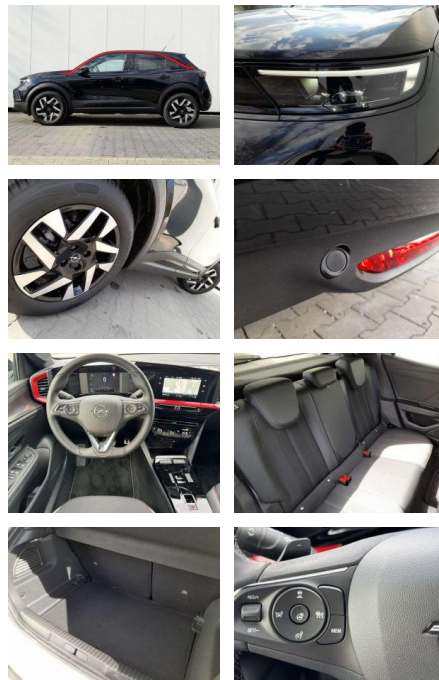

## Opel Mokka Mokka 1.2 Turbo Aut. GS

AP08-310186 **Angebotsnr.:**

Erstzulassung:	Kilometer:	Farbe:	Leistung:	Kraftstoffart:	Verbr. komb.	CO2-Emission	CO2-Klasse (WLTP)
01.03.2022	21.300	Schwarz	96 kW / 131 PS	Benzin	5,9 l/100km	134 g/km	D