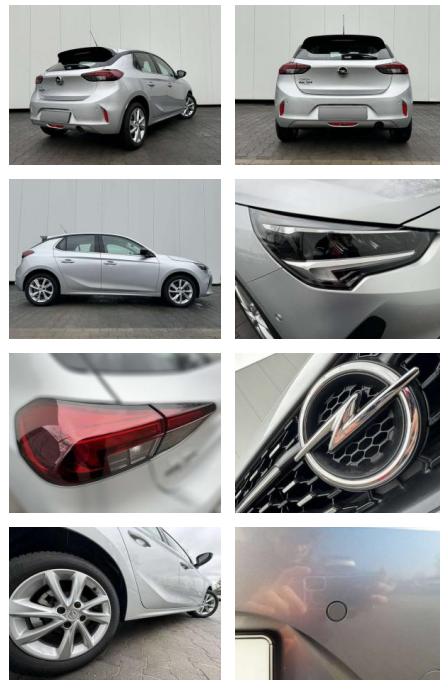

AP08-310774 **Angebotsnr.:**

Erstzulassung:	Kilometer:	Farbe:	Leistung:	Kraftstoffart:	Verbr. komb.	CO2-Emission	CO2-Klasse (WLTP)
01.01.2023	13.300	Silber	74 kW / 101 PS	Benzin	5,6 l/100km	127 g/km	D

PREIS
19.620 €