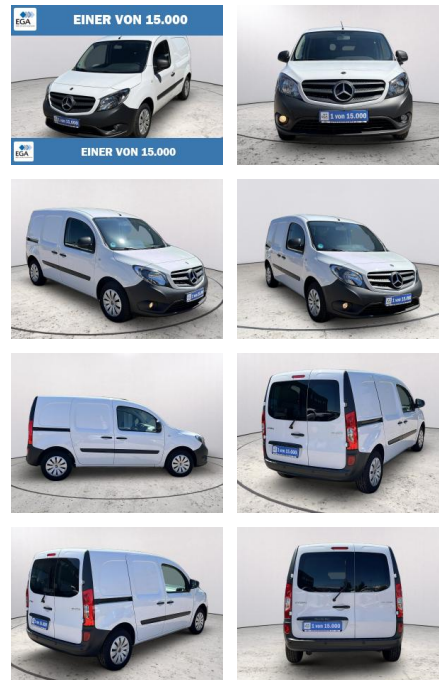

Mercedes-Benz Citan 111 CDI Lang *Klima *PDC* T...

AB73-0033-6108 Angebotsnr.:

Erstzulassung:	Kilometer:	Farbe:	Leistung:	Kraftstoffart:
09.12.2020	78.528	Weiß	85 kW / 116 PS	Diesel

PREIS 14.790 €	FINANZIERUNGSBEISPIEL	
	Laufzeit: 72 Monate	Anzahlung: 25 %
Basis-Finanzierung:**	Mtl. Rate:	
Zielraten-Finanzierung:**	Mtl. Rate: 110 €	