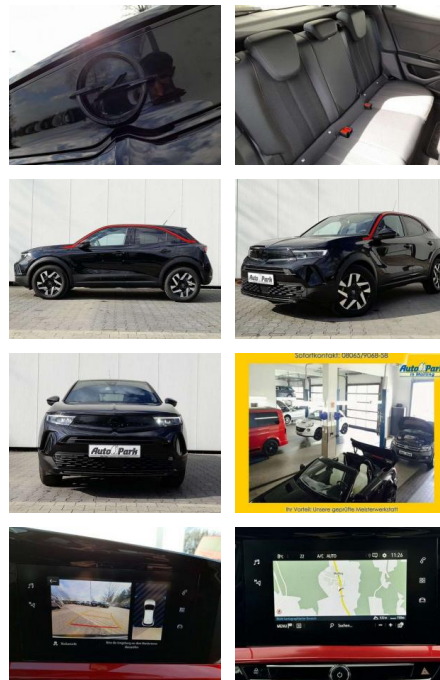

## Opel Mokka Mokka 1.2 Turbo Aut. GS

AP08-310150 **Angebotsnr.:**

Erstzulassung:	Kilometer:	Farbe:	Leistung:	Kraftstoffart:	Verbr. komb.	CO2-Emission	CO2-Klasse (WLTP)
01.07.2022	10.700	Schwarz	96 kW / 131 PS	Benzin	5,9 l/100km	134 g/km	D