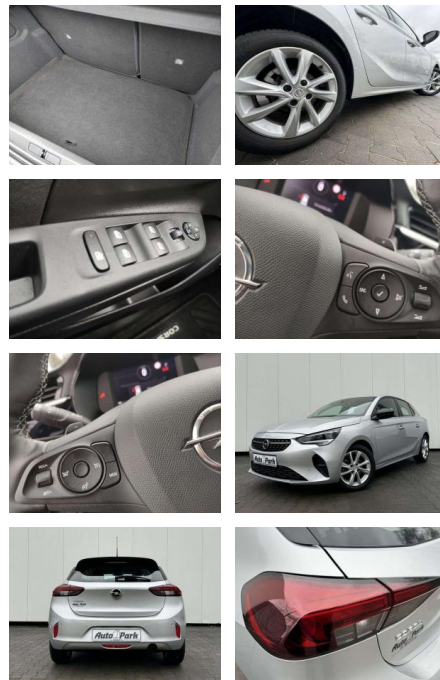

Ihr Ansprechpartner

Frau Sandra Scholz
E-Mail: s.scholz@autohaus-dippold.de
Telefon: 09221 951900

Autohaus Dippold GmbH
Kronacher Str. 2 - 95326 Kulmbach - Tel.: 09221 / 951113

Opel Corsa Corsa 1.2 Turbo Aut. Elegance

AP08-310740 **Angebotsnr.:**

Erstzulassung:	Kilometer:	Farbe:	Leistung:	Kraftstoffart:	Verbr. komb.	CO2-Emission	CO2-Klasse (WLTP)
01.01.2023	17.900	Silber	74 kW / 101 PS	Benzin	5,6 l/100km	127 g/km	D

PREIS
19.520 €

FINANZIERUNGSBEISPIEL

Laufzeit: 72 Monate   Anzahlung: 25 %
Basis-Finanzierung:*   Mtl. Rate:
Zielraten-Finanzierung:** **145 €**

* Basisfinanzierung: Anzahlung: 4.880 Euro, Laufzeit: 72 Monate, Nettodarlehen: 14.640 Euro, Gesamtbetrag: 22.151 Euro, Zinssätze: 5.83% Sollz. (gebunden), 5.99% eff.
** Zielratenfinanzierung: Anzahlung: 4.880 Euro, Laufzeit: 72 Monate, Nettodarlehen: 14.640 Euro, Zielrate: 9.760 Euro, Gesamtbetrag: 23.174 Euro, Zinssätze: 5.83% Sollz. (gebunden), 5.99% eff.,

Vermittlung für: Santander Consumer Bank
Repräsentatives Beispiel gem. § 17 Abs. 4 PAngV. Diese Finanzierungsangebote sind Beispiele. Gerne ermitteln wir für Sie Ihr individuelles Angebot.

Ausstattung

Sicherheit

- Anti-Blockiersystem ABS

Multimedia

- Radio

Weiteres

- volldigitales Kombiinstrument
  Touchscreen Display LED-Scheinwerfer
  Adaptives Bremslicht Fernlichtassistent
  16" Leichtmetallfelgen Klimaanlage Sitz:
  Sitzheizung vorn Einparkhilfe vorn und
  hinten Geschwindigkeitsregler Spur- und
  Spurhalte-Assistent
  Multifunktions-Lederlenkrad Radio:
  Multimedia Radio mit 7"- Touchscr
  Radiozubehör: DAB-Tuner (DAB+fähig)
  Innenspiegel automatisch abblendbar
  Außenspiegel elek. verstellb. u.
  beh.(2) Toter-Winkel-Warner Getriebe:
  8-Stufen-Automatikgetriebe

- 12V in der Mittelkonsole
  Zentralverriegelung: 2 Zündschlüssel
  Zentralverriegelung m. Funkfernbedienung
  Lichtsensoren und Regensensor Vorrüstung
  für Kindersitz "ISOFIX" vorn
  Vorrüstung für Kindersitz "ISOFIX"
  hint. Wärmeschutzverglasung
- getönt USB-Schnittstelle
  Umgebungsbeleuchtung Pollenfilter
  Parkbremse
- elektrisch Dreipunktsicherheitsgurte (5)
  Drehzahlmesser Dachspoiler Bremsleuchte
- dritte Bordcomputer
  Außenspiegelgehäuse in schwarz Airbag:
  Kopfairbags vorn und hinten Airbag
  Seitenairbags vorn Airbag Fahrer- und
  Beiseite "Full-Size" Lackierung:
  Metallic Ablagefächer Parkpilot
- Einparkhilfe hinten Park & Go
  Elektronisches Stabilitätsprog. ESP
  Plus Fahrerinstrumentendisplay 7"