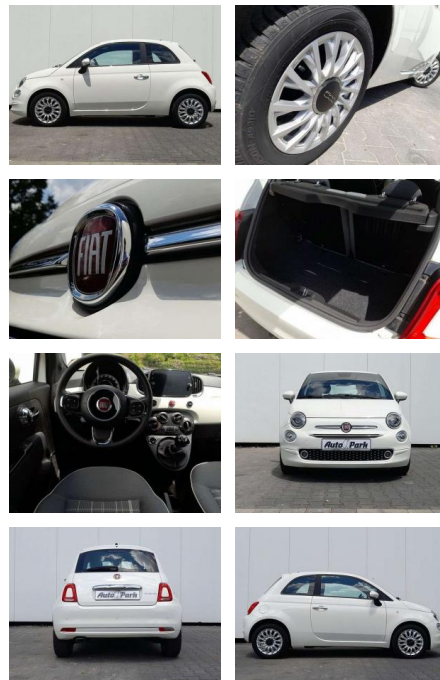

AP08-310469 **Angebotsnr.:**

Erstzulassung:	Kilometer:	Farbe:	Leistung:	Kraftstoffart:	Verbr. komb.	CO2-Emission	CO2-Klasse (WLTP)
01.10.2020	21.000	Weiß	52 kW / 71 PS	Benzin	5,3 l/100km	119 g/km	D

PREIS
13.340 €