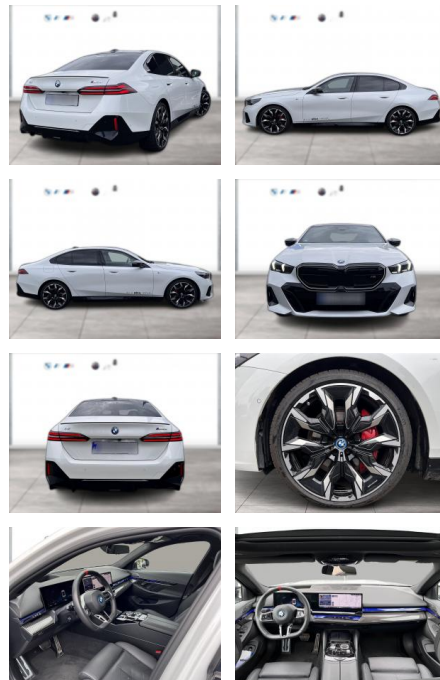

WG05-251987 Angebotsnr.:

Erstzulassung:	Kilometer:	Farbe:	Leistung:	Kraftstoffart:
01.11.2023	19.428	Weiß	442 kW / 601 PS	Elektro

PREIS
92.960 €

FINANZIERUNGSBEISPIEL
Laufzeit: 72 Monate Anzahlung: 25 %
Basis-Finanzierung:* Mtl. Rate:
Zielraten-Finanzierung:** **689 €**