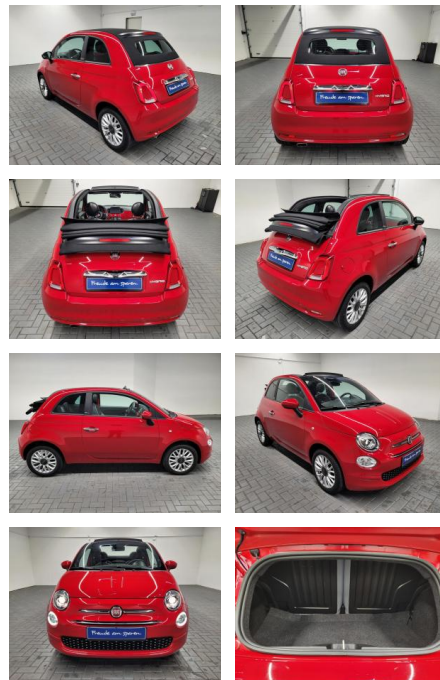

## Fiat 500 "C Lounge Navi/PDC/CarPlay/Klima

AM35-26321 **Angebotsnr.:**

Erstzulassung:	Kilometer:	Farbe:	Leistung:	Kraftstoffart:
30.03.2021	32.890		51 kW / 69 PS	Benzin

**PREIS**  
**17.730 €**

**FINANZIERUNGSBEISPIEL**  
Laufzeit: 72 Monate      Anzahlung: 25 %  
Basis-Finanzierung:\*      Mtl. Rate:  
Zielraten-Finanzierung:\*\* **131 €**