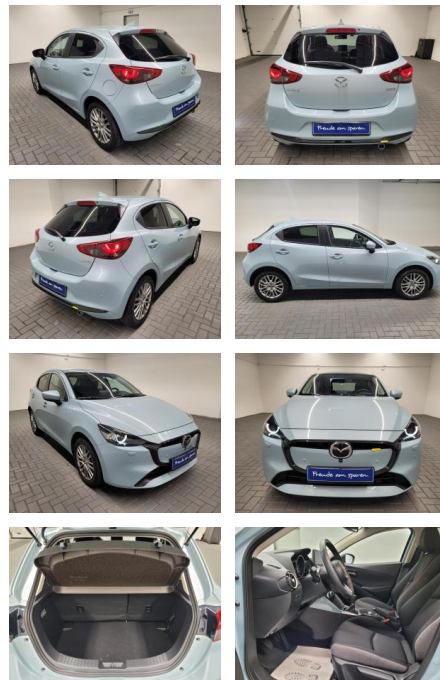

Ihr Ansprechpartner

Frau Sandra Scholz
E-Mail: s.scholz@autohaus-dippold.de
Telefon: 09221 951900

Autohaus Dippold GmbH
Kronacher Str. 2 - 95326 Kulmbach - Tel.: 09221 / 951113

Mazda 2 "Exclusive-Line LED/Navi/HUD/360°

AM35-26227 **Angebotsnr.:**

Erstzulassung:	Kilometer:	Farbe:	Leistung:	Kraftstoffart:
03.07.2023	9.300		66 kW / 90 PS	Benzin

PREIS
23.240 €

FINANZIERUNGSBEISPIEL

Laufzeit: 72 Monate Anzahlung: 25 %
Basis-Finanzierung:* Mtl. Rate:
Zielraten-Finanzierung:** **172 €**