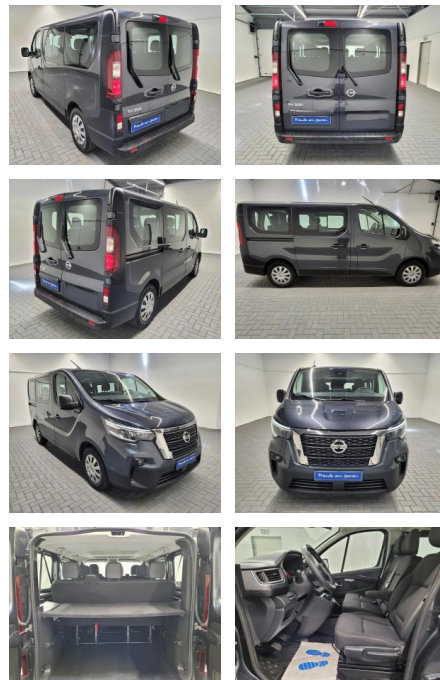

AM35-26249 **Angebotsnr.:**

Erstzulassung:	Kilometer:	Farbe:	Leistung:	Kraftstoffart:
28.09.2021	57.800		110 kW / 150 PS	Diesel

PREIS
42.240 €

FINANZIERUNGSBEISPIEL

Laufzeit: 72 Monate Anzahlung: 25 %
Basis-Finanzierung:* Mtl. Rate:
Zielraten-Finanzierung:** **313 €**