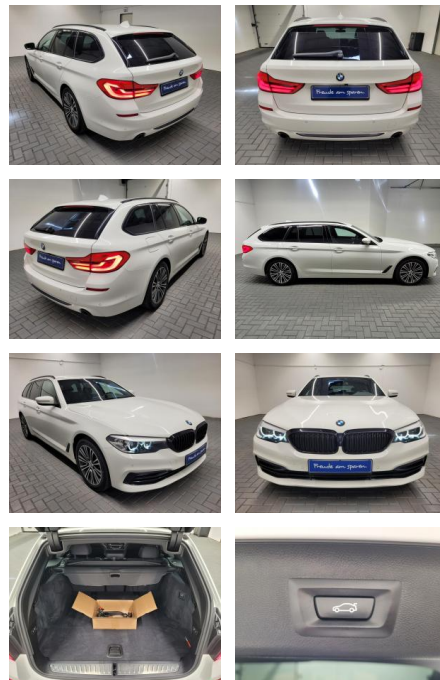

Ihr Ansprechpartner

Herr Anna-Lena Burger
E-Mail: al.burger@autohaus-dippold.de
Telefon: 09221 951113

Autohaus Dippold GmbH
Kronacher Str. 2 - 95326 Kulmbach - Tel.: 09221 / 951113

BMW 520 "d Touring Sport-Line LED/Navi/AHK

AM35-26225 **Angebotsnr.:**

Erstzulassung:	Kilometer:	Farbe:	Leistung:	Kraftstoffart:
23.07.2019	69.200		140 kW / 190 PS	Diesel

PREIS
34.270 €

FINANZIERUNGSBEISPIEL
Laufzeit: 72 Monate Anzahlung: 25 %
Basis-Finanzierung:* Mtl. Rate:
Zielraten-Finanzierung:** **254 €** / Monat