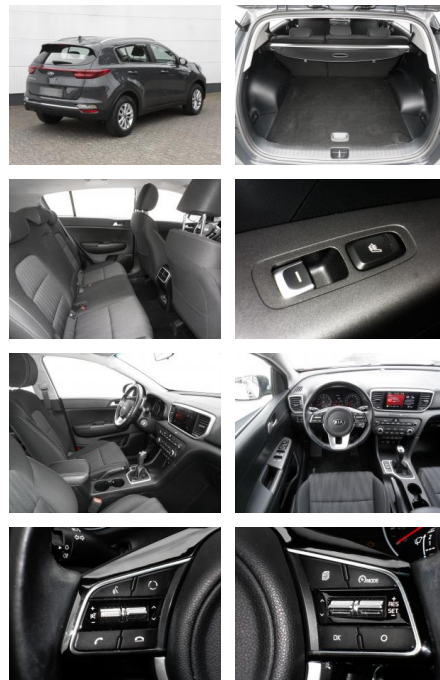

## Kia Sportage Edition 7 2WD

NK01-085791 **Angebotsnr.:**

Erstzulassung:	Kilometer:	Farbe:	Leistung:	Kraftstoffart:
01.08.2021	26.873	Diverse	97 kW / 132 PS	Benzin

**PREIS**  
**19.430 €**