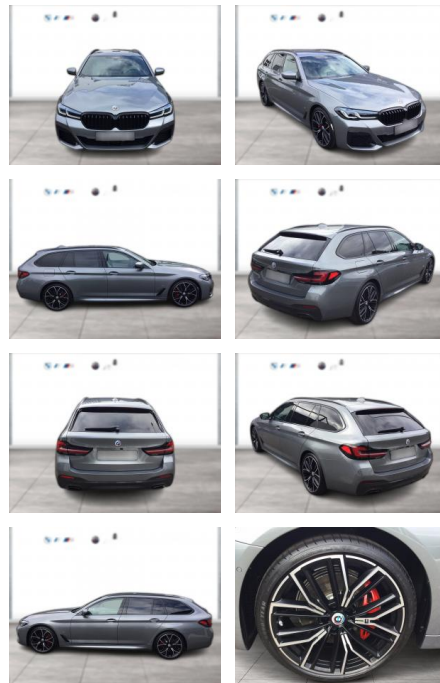

WG03-260422 Angebotsnr.:

Erstzulassung:	Kilometer:	Farbe:	Leistung:	Kraftstoffart:
01.01.2023	12.601	Grau	135 kW / 184 PS	Benzin

PREIS
43.620 €

FINANZIERUNGSBEISPIEL

Laufzeit: 72 Monate Anzahlung: 25 %
Basis-Finanzierung:* Mtl. Rate:
Zielraten-Finanzierung:** **323 €**