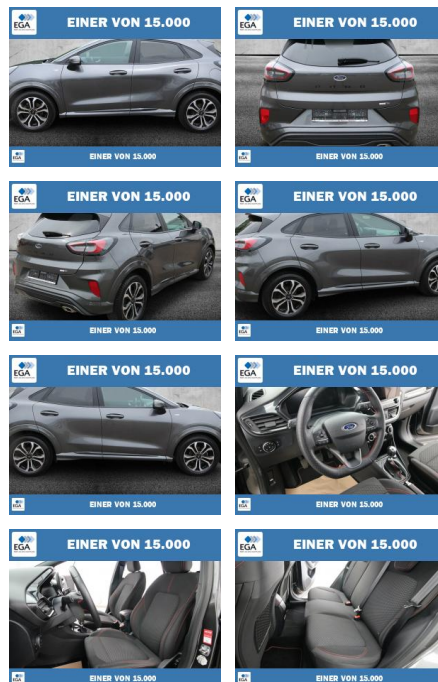

PW01-21459-13 Angebotsnr.:

Erstzulassung:	Kilometer:	Farbe:	Leistung:	Kraftstoffart:
01.12.2021	55.523	Grau	92 kW / 125 PS	Benzin

PREIS
20.450 €

FINANZIERUNGSBEISPIEL
Laufzeit: 72 Monate Anzahlung: 25 %
Basis-Finanzierung:* Mtl. Rate:
Zielraten-Finanzierung:** **152 €**