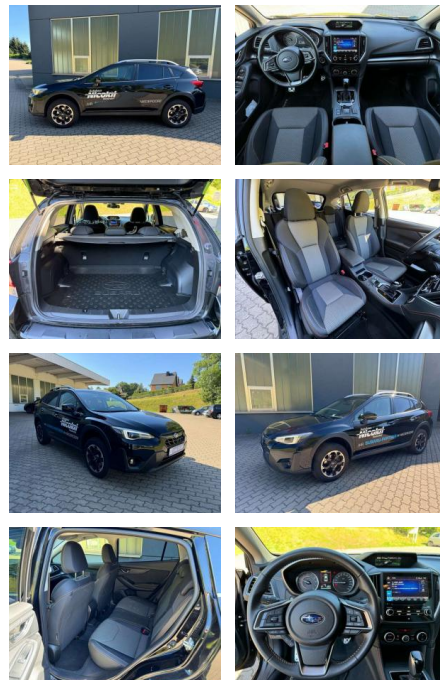

## Subaru XV Exclusive

AN10-VX77 **Angebotsnr.:**

Erstzulassung:	Kilometer:	Farbe:	Leistung:	Kraftstoffart:
01.03.2023	10.901	Schwarz	84 kW / 114 PS	Benzin

**PREIS**  
**28.490 €**