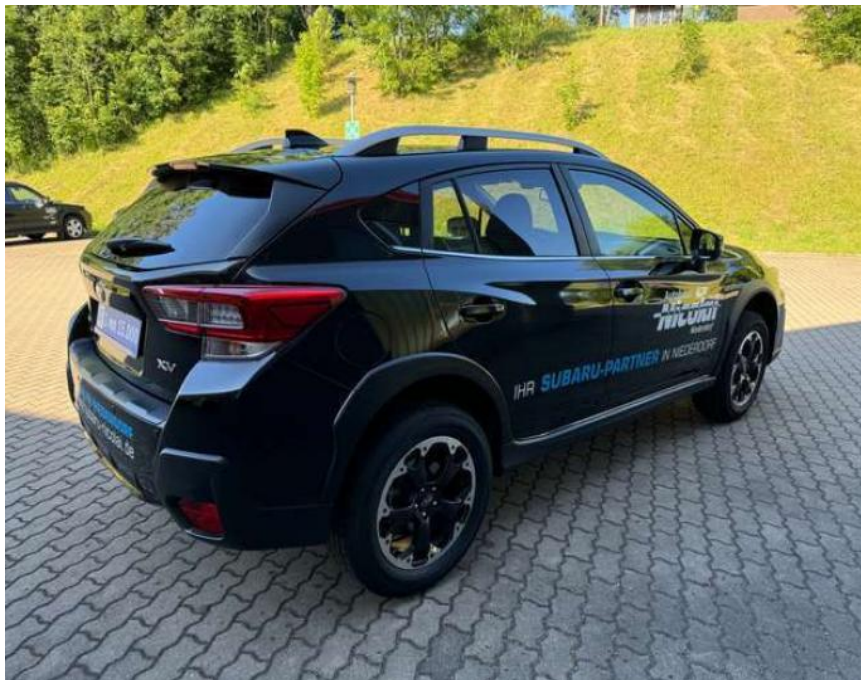

## Subaru XV Exclusive

AN10-VX77 **Angebotsnr.:**

Erstzulassung:	Kilometer:	Farbe:	Leistung:	Kraftstoffart:
01.03.2023	10.901	Schwarz	84 kW / 114 PS	Benzin

**PREIS**  
**28.490 €**